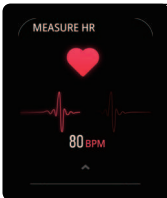

Cihaza gidin, Bir Cihaz Ekle'yi tıklayın

Tarama listesinde cihazınızı seçin

Bitirin

Ayarlar - Hakkında sayfasındaki MAC adresi, cihazınızı tarama listesinde tanımanıza yardımcı olabilir.

Ekran Kullanımı

Kontrol Merkezi

Özellikler

Uyku

Eğer Akıllı Saati uyurken takarsanız, uyku süresi ve uyku kalitesi istatistiklerini hem ekranda hem de uygulamada gösterilir

NOT: Uyku istatistikleri 20:00'de sıfırlanır.

Kalp Atışı Testi

Akıllı Saat, gün boyunca kalp atışlarınızı kaydedebilir.

Ayrıca kalp atışlarınızı ölçmeye başlamak için sayfaya dokunabilirsiniz.

Özellikler

Spor

Akıllı Saat, adımları otomatik olarak ekranda takip eder.

NOT: Hareket istatistikleriniz gece yarısında sıfırlanır.