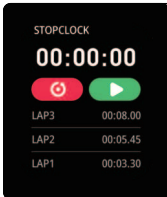

Kronometre

Kronometre sayfasındaki başlat düğmesine dokunarak süre ölçmeye başlayabilir ve dur düğmesine dokunarak süreyi durdurabilirsiniz.