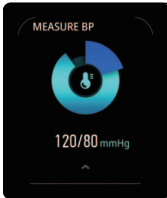

Özellikler

Kan Basıncı Testi

Kan basıncınızı ölçmeye başlamak için kan basıncı sayfasına dokununuz.

Kan basıncı sayfasında, en son ölçülen kan basıncı verilerini gösterebilir.