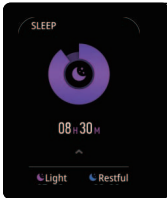

Cihaza gidin, Bir Cihaz Ekle'yi tıklayın

Tarama listesinde cihazınızı seçin

Bitirin

Ayarlar - Hakkında sayfasındaki MAC adresi, cihazınızı tarama listesinde tanımanıza yardımcı olabilir.

Ekran Kullanımı

Kontrol Merkezi

Özellikler

Uyku

Eğer Akıllı Saati uyurken takarsanız, uyku süresi ve uyku kalitesi istatistiklerini hem ekranda hem de uygulamada gösterilir

NOT: Uyku istatistikleri 20:00'de sıfırlanır.

Kalp Atışı Testi

Akıllı Saat, gün boyunca kalp atışlarınızı kaydedebilir.

Ayrıca kalp atışlarınızı ölçmeye başlamak için sayfaya dokunabilirsiniz.

Özellikler

Spor

Akıllı Saat, adımları otomatik olarak ekranda takip eder.

NOT: Hareket istatistikleriniz gece yarısında sıfırlanır.